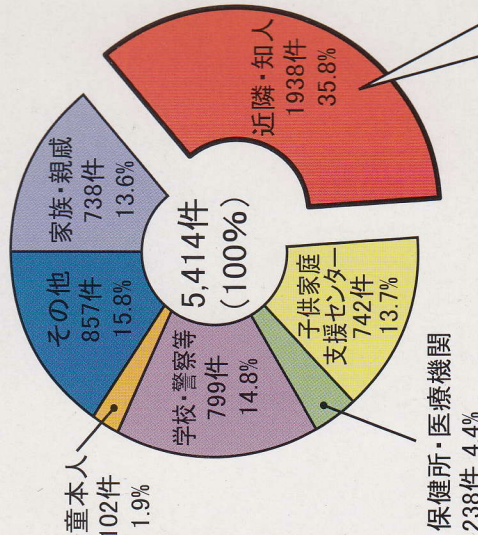

虐待相談の経路

(平成25年度 東京都統計)

近隣・知人の方からの通告が子供を虐待から守る大きな手助けとなっています。